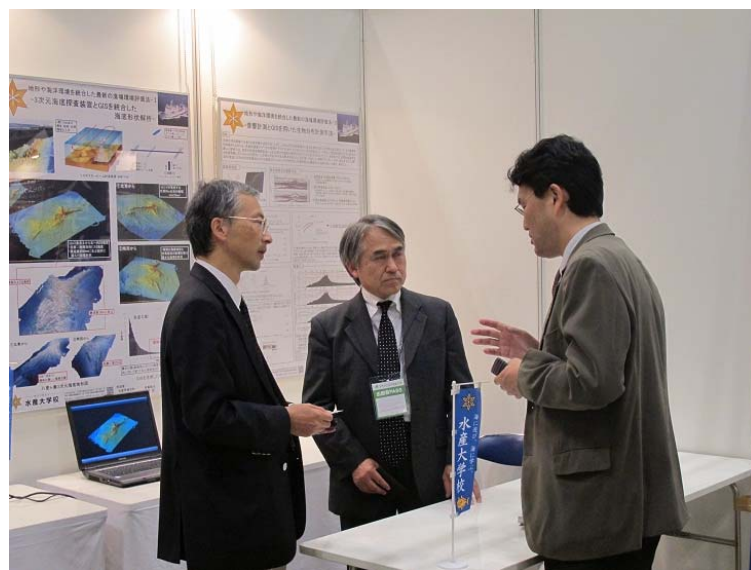

## アグリビジネス創出フェア2010の様子

会期前、本校ブースの全体図

大量のパンフレット・チラシ類を並べました

会期初日、太田先生が対応している様子

ブースでは水素エンジンと海底地形の映像を流しました

松下先生、江副先生が対応している様子

須田先生、江副先生が対応している様子