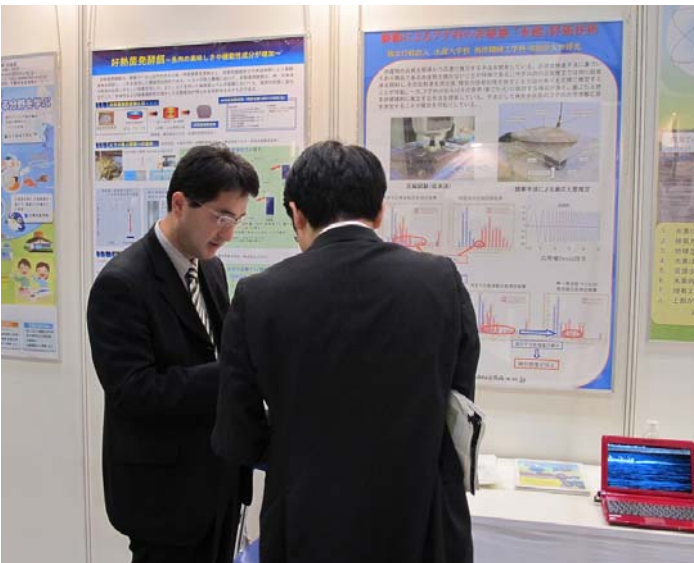

## アグリビジネス創出フェア2010の様子

会期前、本校ブースの全体図

大量のパンフレット・チラシ類を並べました

会期初日、太田先生が対応している様子

ブースでは水素エンジンと海底地形の映像を流しました

松下先生、江副先生が対応している様子

須田先生、江副先生が対応している様子