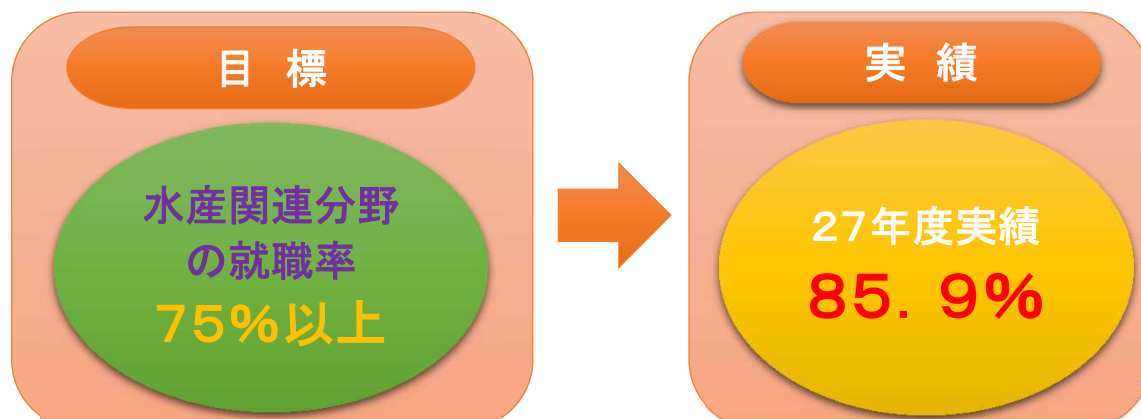

水産大学校における就職率、海技士資格取得率等について

1. 本校の就職率

卒業生・修了生全体

平成23年度から27年度までの間、水産大学校の全体の就職率は、一貫して95%を越えています。

また、直近の27年度においては、就職率は98.2%に達しています。

水産関連分野への就職

中期目標において、本校の水産関連分野への就職率を75%以上と定められています。こちらにつきましても、平成23年度から27年度までの間、一貫して80%を越えて目標を達成しており、26年度では88.2%、27年度では85.9%と大きく目標を上回りました。

2. 海技士資格の取得率

中期目標において、本校専攻科修了者について、以下の2つの目標が定められています。

- ①すべての学生が三級海技士試験等に合格するよう努める
- ②二級海技士免許筆記試験受験者の80%以上の合格率を目指す

これらの目標につきましては、教育を通じた学生自身による成果目標であることから、達成が非常に困難な目標として捉えています。

しかしながら、平成27年度におきましては、①の3級海技士が100.0%、②の2級海技士が84.8%となり、目標を達成しています。