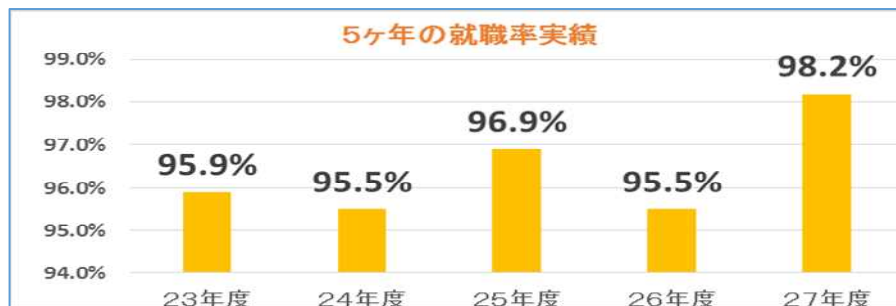

水産大学校における就職率、海技士資格取得率等について

1. 本校の就職率

卒業生・修了生全体

平成23年度から27年度までの間、水産大学校の全体の就職率は、一貫して95%を越えています。

また、直近の27年度においては、就職率は98.2%に達しています。

水産関連分野への就職

中期目標において、本校の水産関連分野への就職率を75%以上と定められています。こちらにつきましても、平成23年度から27年度までの間、一貫して80%を越えて目標を達成しており、26年度では88.2%、27年度では85.9%と大きく目標を上回りました。

2. 海技士資格の取得率

中期目標において、本校専攻科修了者について、以下の2つの目標が定められています。

- ①すべての学生が三級海技士試験等に合格するよう努める
- ②二級海技士免許筆記試験受験者の80%以上の合格率を目指す

これらの目標につきましては、教育を通じた学生自身による成果目標であることから、達成が非常に困難な目標として捉えています。

しかしながら、平成27年度におきましては、①の3級海技士が100.0%、②の2級海技士が84.8%となり、目標を達成しています。