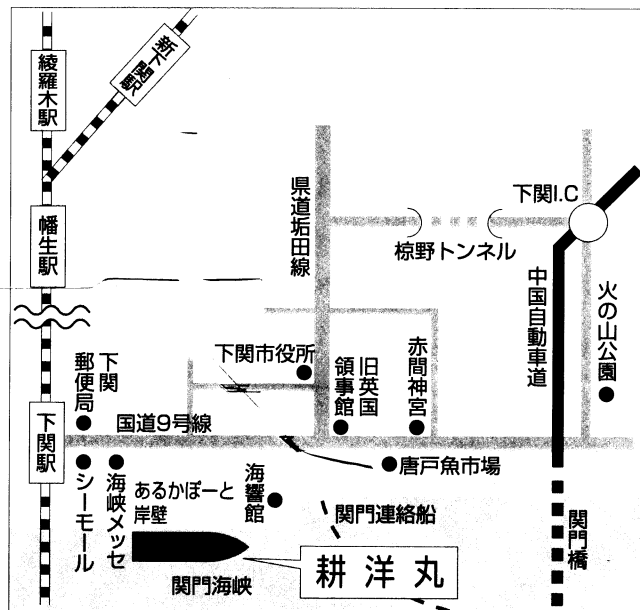

〈ご案内図〉

下関駅タクシー5分

新下関駅タクシー15分